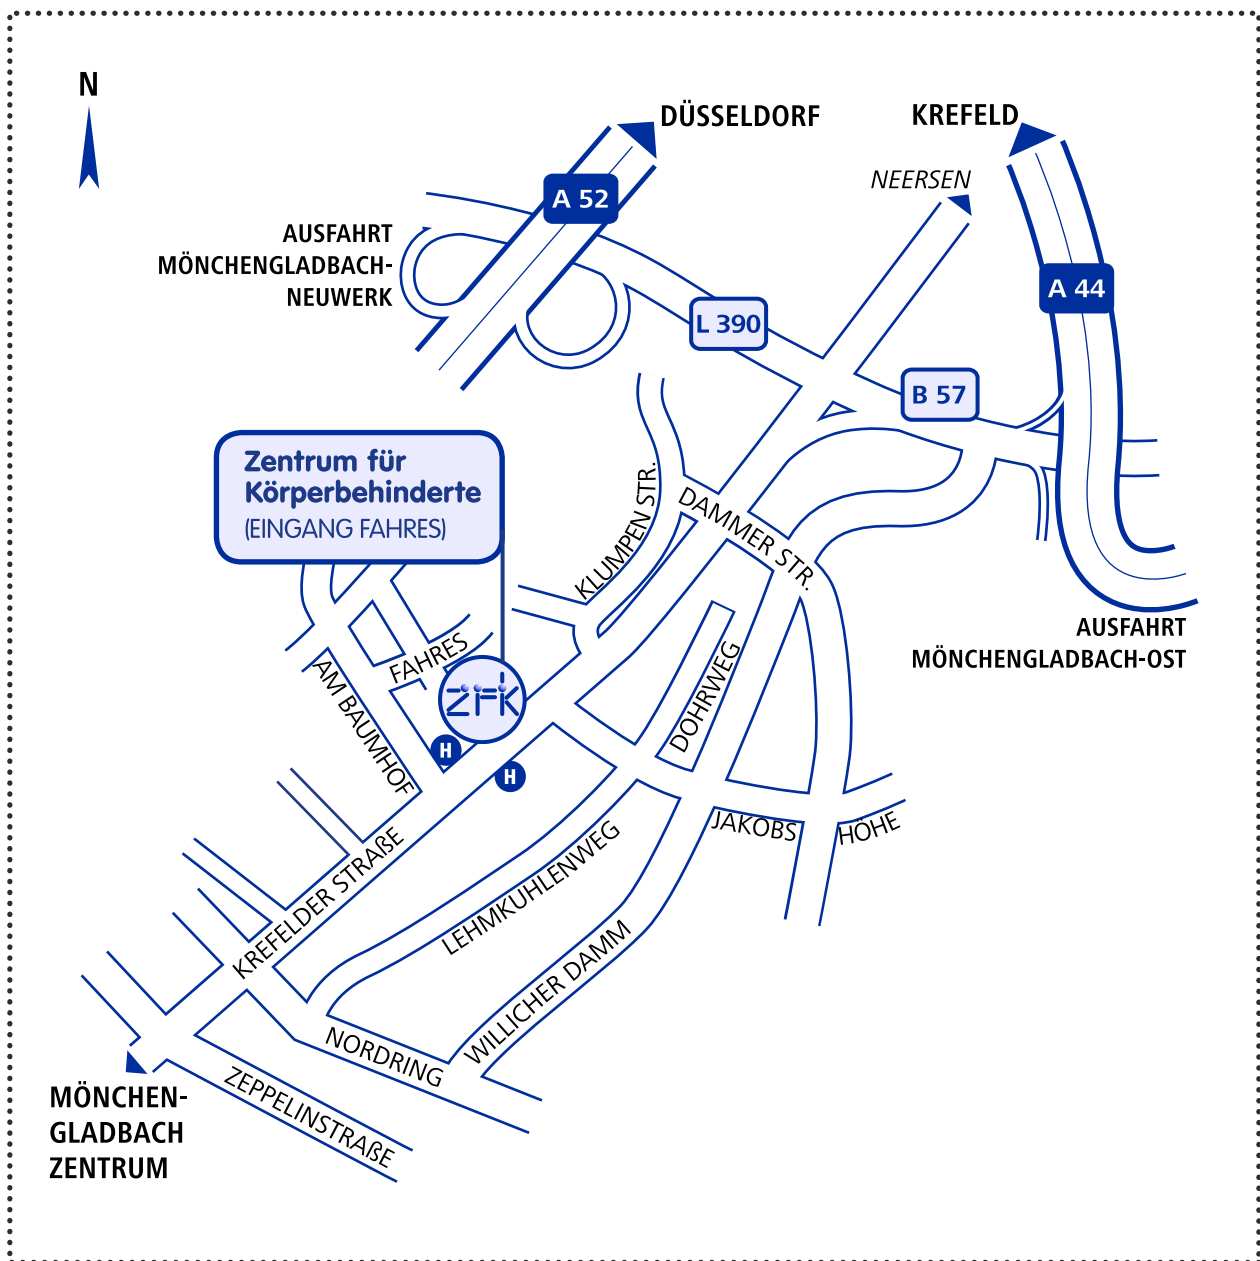

# ANFAHRT ZUM ZENTRUM FÜR KÖRPERBEHINDERTE

**Alle Abteilungen - außer der Wohnstätte - erreichen Sie hier:**

ZFK e.V.

Krefelder Strasse 379

Eingang Fahres

41066 Mönchengladbach

Stadtteil Neuwerk

**Gut mit öffentlichen Verkehrsmitteln zu erreichen:**

Busverbindung ab Hbf-Mönchengladbach

Linie 010 / 007 bis Haltestelle „Am Baumhof“ 

 Seite drucken

 Seite schließen